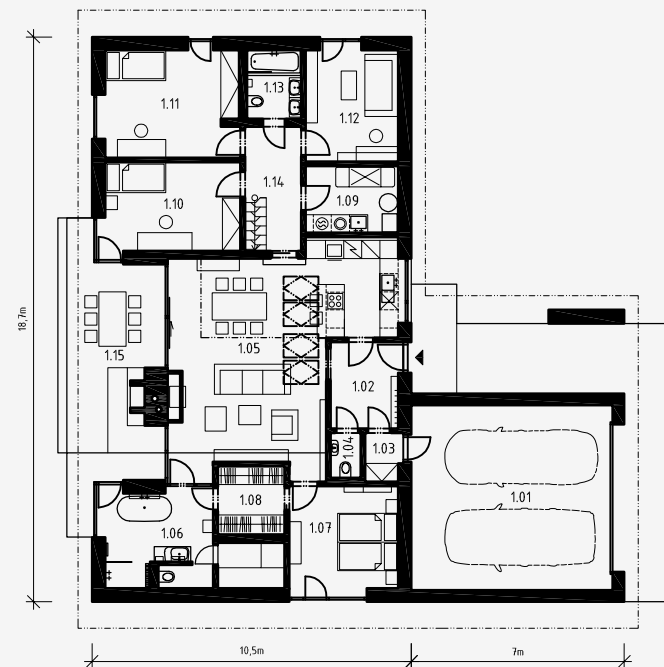

### LEGENDA MÍSTNOSTÍ:

1.01	GARÁŽ	40,63 m <sup>2</sup>
1.02	VSTUPNÍ HALA	6,37 m <sup>2</sup>
1.03	ŠATNA	1,74 m <sup>2</sup>
1.04	WC	1,47 m <sup>2</sup>
1.05	OBÝVACÍ POKOJ	44,59 m <sup>2</sup>
1.06	VESTAVNÁ GALERIE	8,83 m <sup>2</sup>
1.07	WELLNESS - WC	11,93 m <sup>2</sup>
1.08	SAUNA	3,34 m <sup>2</sup>
1.09	LOŽNICE	12,94 m <sup>2</sup>
1.10	ŠATNA	4,97 m <sup>2</sup>
1.11	PRÁDELNA	6,72 m <sup>2</sup>
1.12	DĚTSKÝ POKOJ	13,69 m <sup>2</sup>
1.13	DĚTSKÝ POKOJ	16,26 m <sup>2</sup>
1.14	POKOJ PRO HOSTY	11,67 m <sup>2</sup>
1.15	KOUPELNA - WC	4,02 m <sup>2</sup>
1.16	HALA	7,59 m <sup>2</sup>
1.17	VENKOVNÍ TERASA	23,66 m <sup>2</sup>